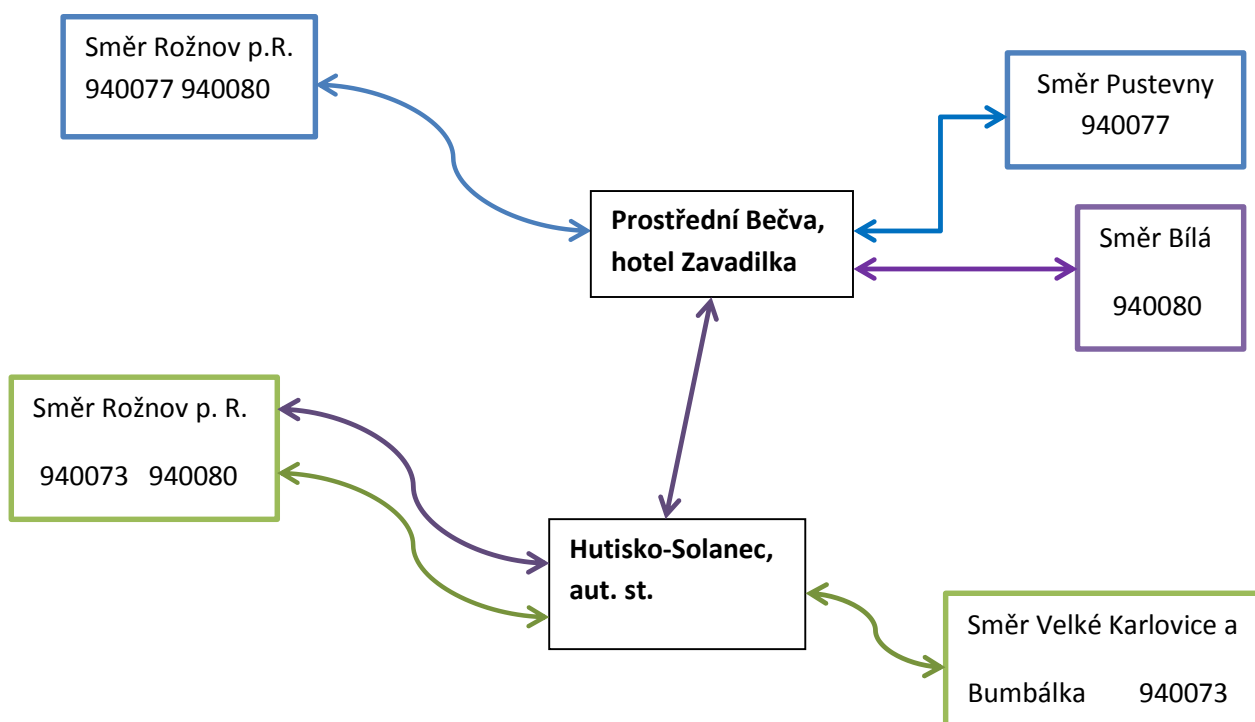

## AUTOBUSY OD 13.12.2015

Od začátku platnosti nového jízdního řádu 2015 / 2016 nabízíme našim občanům a návštěvníkům oblasti Hornovsacka nové možnosti cestování na Bumbálku a do oblasti Pusteven a Horní Bečvy. Pro cestující **na Bumbálku** bude **denně** prodloužen jeden autobusový spoj dopravce ČSAD Vsetín a.s. (odjezd Rožnov pod Radhoštěm, aut. st. 10:00, Velké Karlovice, rozc. Soláň 10:49) až na zastávku Bílá, Bumbálka, st. hr. V opačném směru dojde denně k prodloužení spoje téže linky ze zastávky Bílá, Bumbálka, st. hr. (odjezd 12:10).

Pro cestující z Velkých Karlovic do oblasti Pusteven a Horní Bečvy bude o **sobotách a nedělích** nově zajištěn přípoj od spojů, s odjezdem ze zastávky Velké Karlovice, rozc. Soláň, v 7:45 (v sobotu) a v 7:35 (v neděli), v Hutisku-Solanci, aut. st., na spoj linky 940080 **do Bílé** (odjezd 8:30). Od tohoto spoje bude v zastávce Prostřední Bečva, hotel Zavadilka umožněn přestup na autobusový spoj dopravce ČSAD Vsetín a.s. směr **Pustevny** (odjezd 8:36).

Podrobnější jízdní řád a další informace jsou uvedeny na druhé straně.