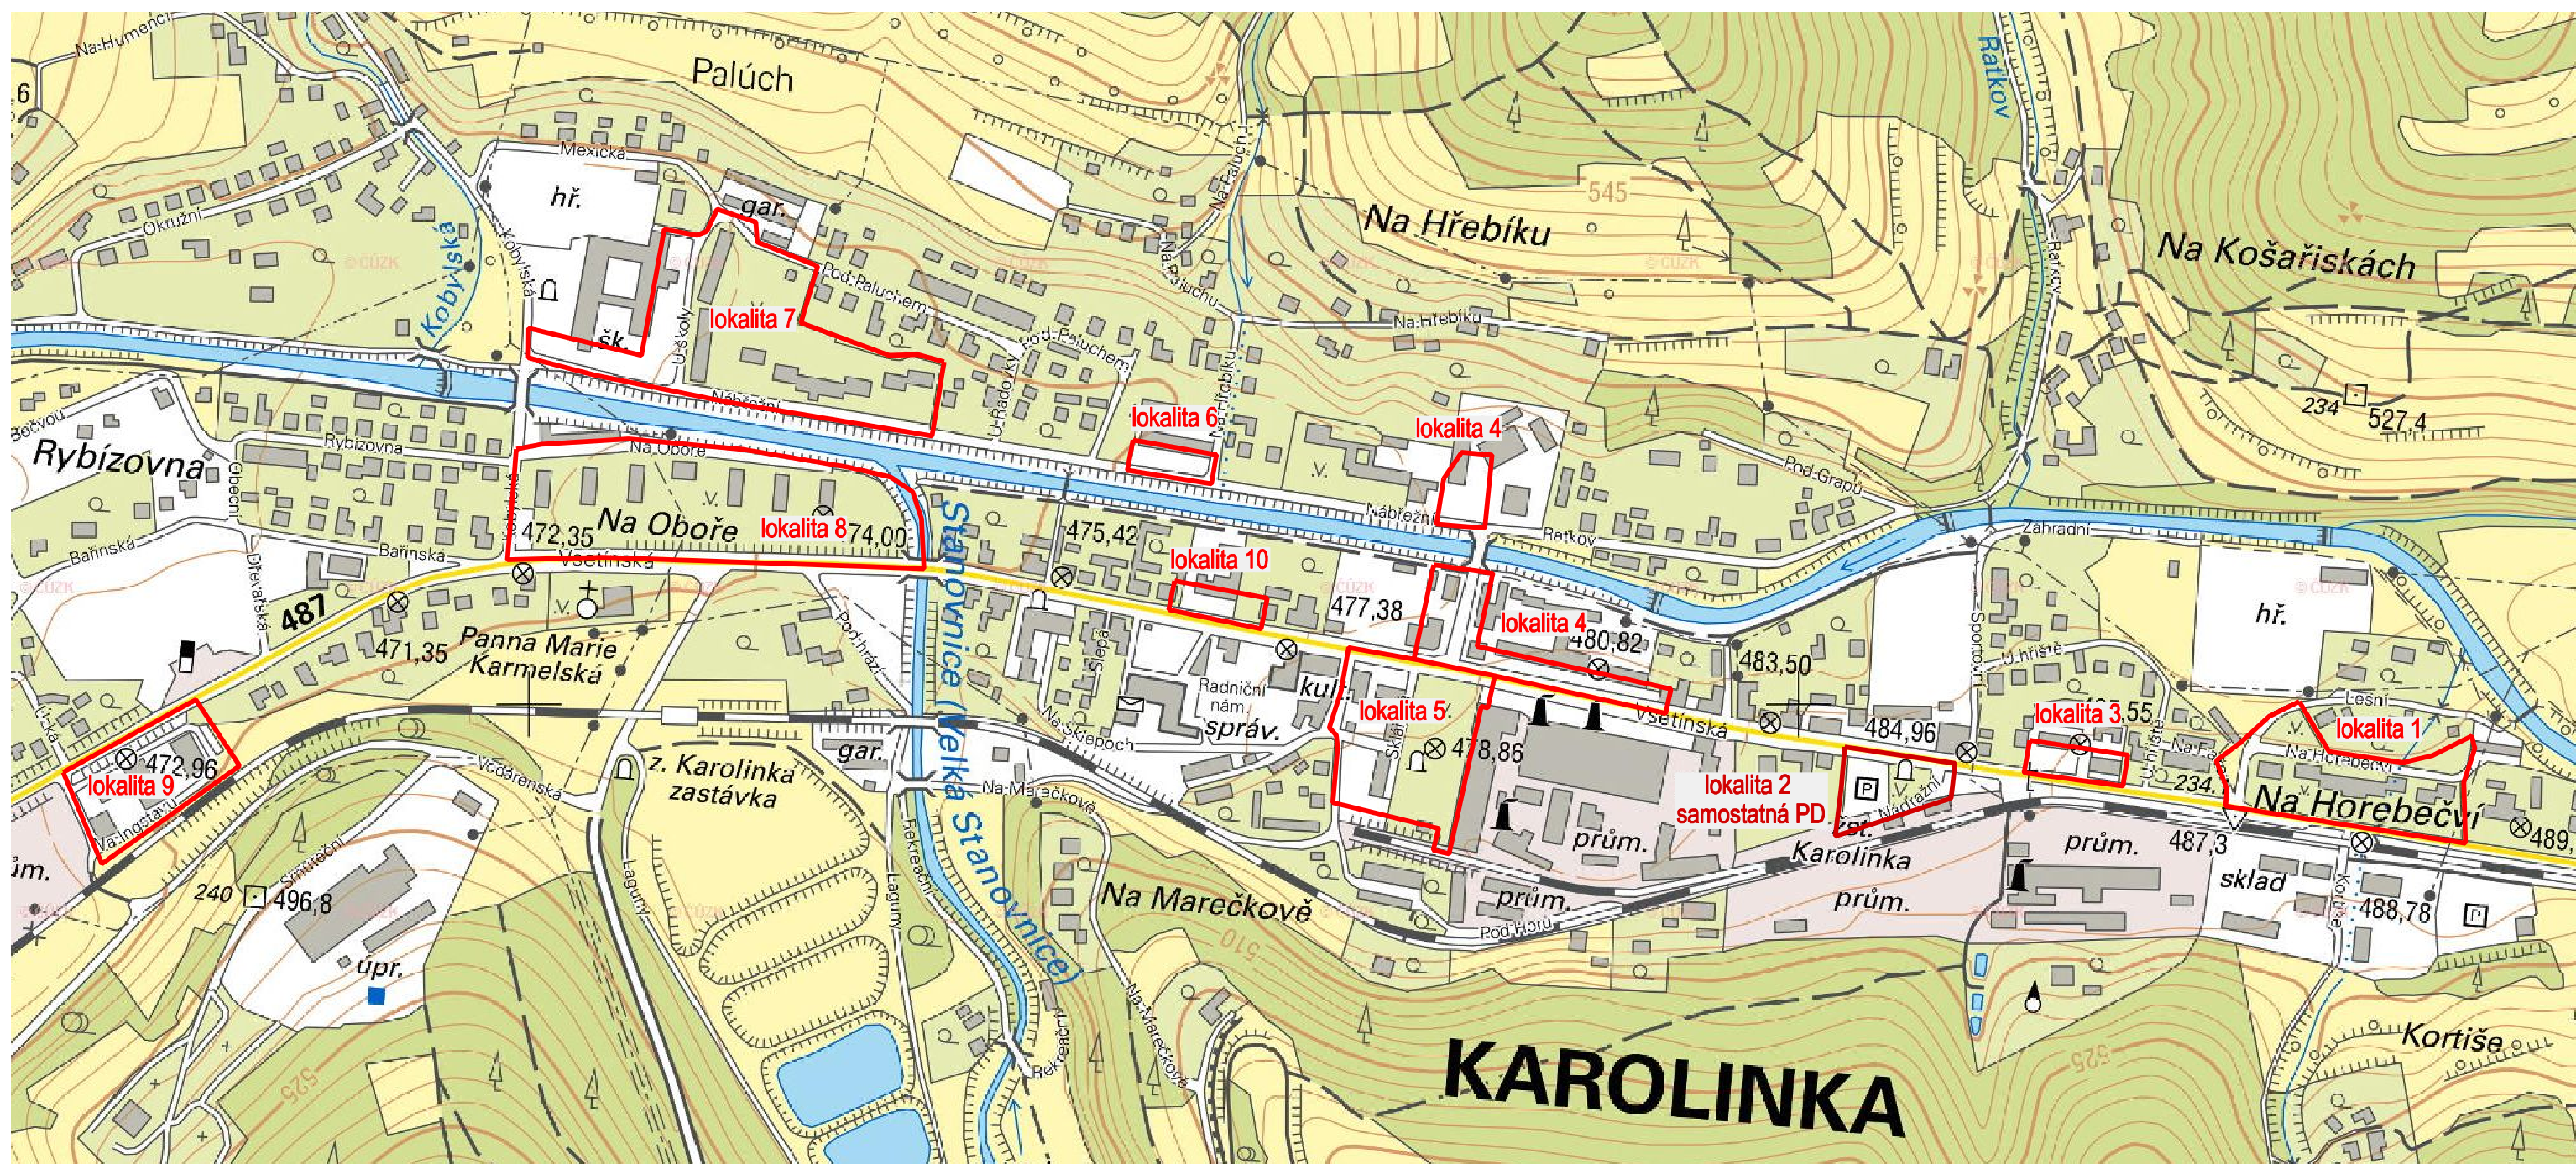

REVITALIZACE ZELENĚ V KAROLINCE

PŘEHLEDNÁ MAPA

1:5000

NAVRHOVAL A VYPRACOVAL ING. A.VRÁNOVÁ, Mgr. L.VRÁNA, Ž.GABRIELOVÁ		ODPOVĚDNÝ PROJEKTANT ING. ALENA VRÁNOVÁ	
INVESTOR: Město Karolinka, Radniční náměstí 42, 756 05 Karolinka			
LOKALITA: k.ú. Karolinka			
REVITALIZACE ZELENĚ V KAROLINCE		Atelier LIST Landscape Architecture Zástřizly 41, 788 05 Koryčany Mobil: 728 203 565 E-mail: vranova-alena@seznam.cz	
PŘEHLEDNÁ MAPA		FORMÁT 2xA4	DATUM 3/2017
		STUPEŇ DPS	PROFESE KRAJ.ARCH.
		ZAKÁZKA ČÍSLO 14/2016	MĚŘÍTKO 1:5000
		Č. VÝKRESU D1.1	